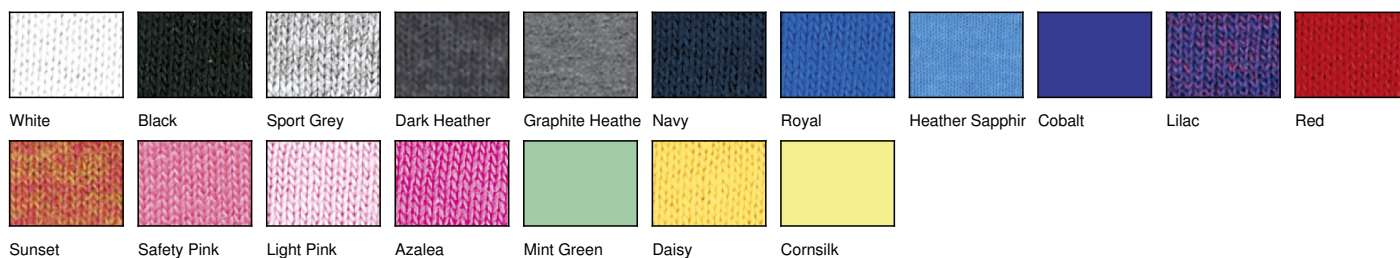

bezešvý dvojité prošitý 1/2" límeček

vyztužená páska za krkem a ramenou

pohodlné krátké
rukávy

dvojitě prošité rukávy a dolní lem

boční švy se stylovým zúžením

V katalogu na straně 49

Velikostí

S, M, L, XL, 2XL